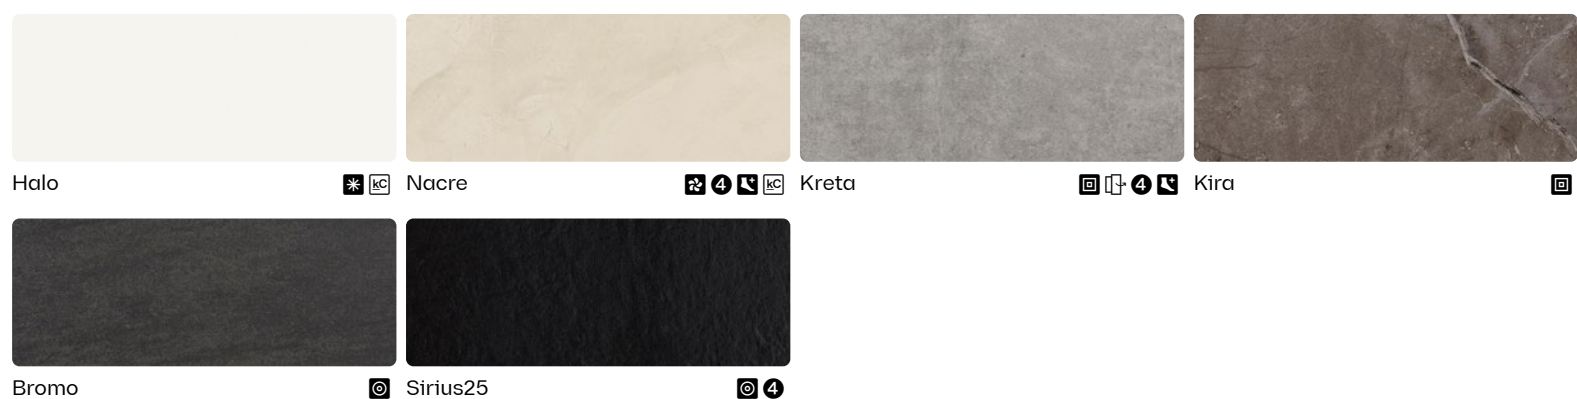

GRUPPE 1

SYMBOLOGIE
DEKTON

- Poliert (X-Gloss)
- Matt
- Matt texturierte

- Velvet
- Velvet texturierte
- Optimma-Format

- Dekton Slim 4mm
- Quick Cut Technology
- Dekton Grip+